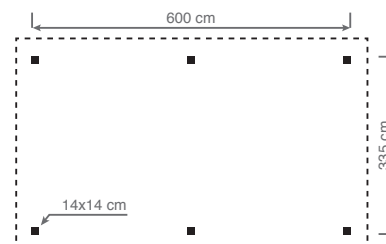

ROMANTIC

ARUBA

set de gouttières et panneaux de jardin en option

- Toit pyramidal avec sous-toiture en bois massif de 19 mm
- Poteaux de soutien robustes de 14 x 14 cm avec étrécons et solive

CUPID

HATHOR

Set de gouttières et panneaux en option