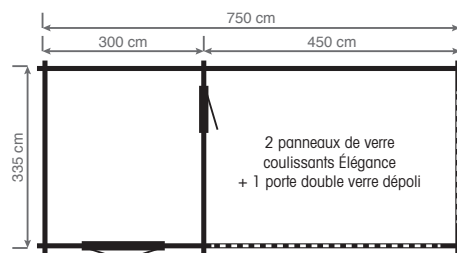

MORIENTES

BENSON

LAUTREC