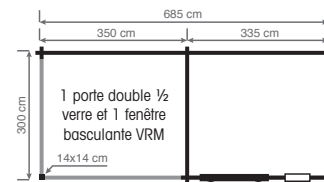

GOMERA

set de gouttières en option

1 porte double 1/2 verre et 1 fenêtre basculante VRM