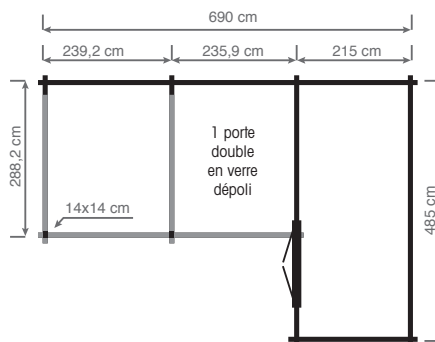

MARTINA

AGNETA

MATTIS

La Cour du Bois

Votre projet clés en mains

Travaux de maçonnerie
Livraison et pose de votre construction
Terrasse et aménagement extérieur