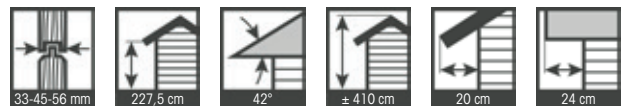

COTTAGE & COUNTRY

CASTEL

MALBAN

CASTILLE