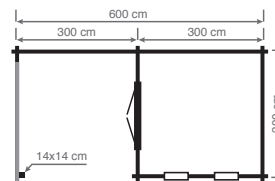

COTTAGE & COUNTRY

FINI

1 porte double pleine et 2 fenêtres basculantes VRS

GRINTA

1 porte double 1/2 verre et 2 fenêtres basculantes VRK

GOMERA

set de gouttières en option

1 porte double 1/2 verre et 1 fenêtre basculante VRM