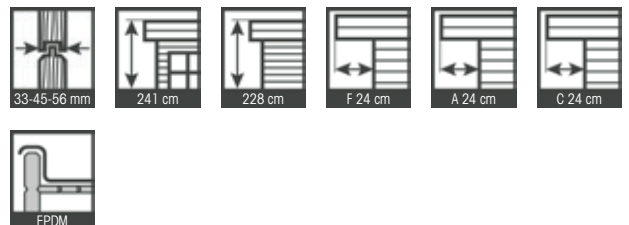

MIMAS 800

MIMAS 700

MIMAS 600