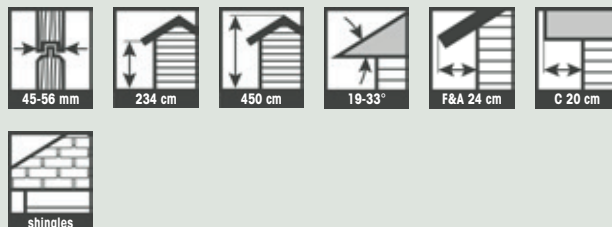

# MORONI

1 porte double ¾ vitrée, 1 porte simple pleine, 1 panneau de verre ES5 et ES3, 1 fenêtre basculante VRC et 5 fenêtres fixes VRL