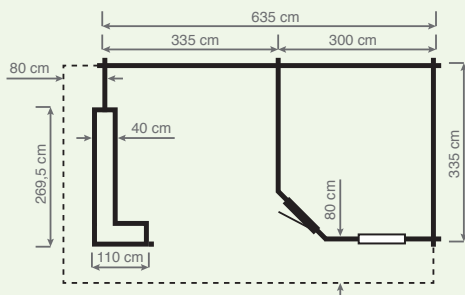

COSMOS

MARGARITA

1 porte simple d'angle en verre dépoli, 1 fenêtre VRL fixe avec verre dépoli