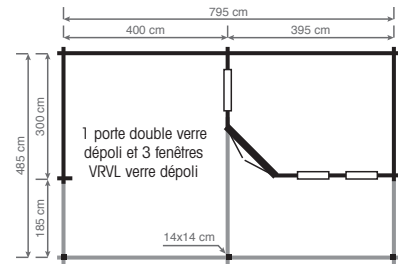

MIMAS ROYAL

avec un store vénitien