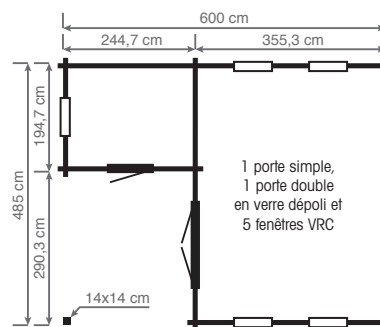

COSMOS

HAFA

GUYANA

TATIANA