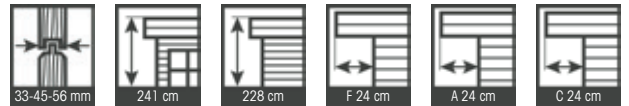

MIMAS

MIMAS 1200

fenêtres sur le lounge en option