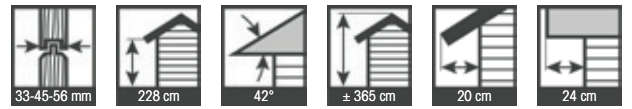

COTTAGE & COUNTRY

CASTEL