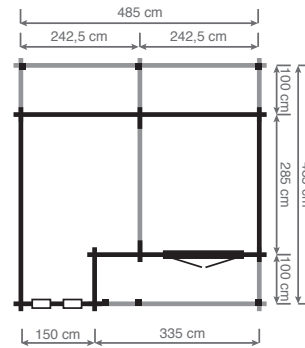

COTTAGE & COUNTRY

FINI

1 porte double pleine et 2 fenêtres basculantes VRS