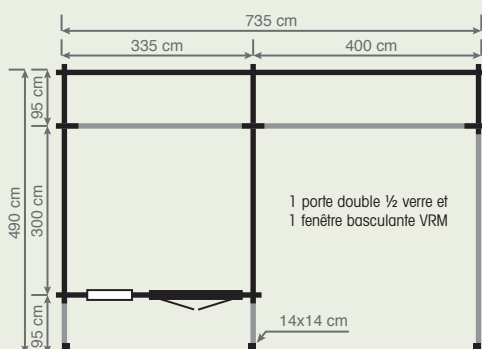

# JERSEY

 33-45-56 mm	 F 221 cm	 A 143 cm	 42°	 ± 410 cm	 F 130 cm
 A 20 cm	 C 24 cm	 shingles			