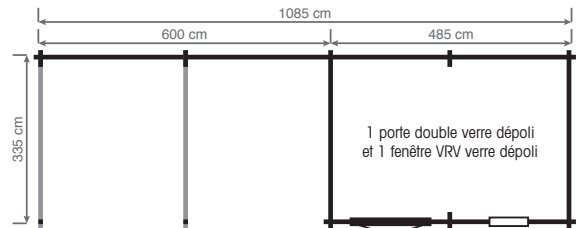

MIMAS

MIMAS 1200

fenêtres sur le lounge en option

MIMAS PLUS

MIMAS CLASSIC

La Cour du Bois

Votre projet clés en mains

Travaux de maçonnerie
Livraison et pose de votre construction
Terrasse et aménagement extérieur