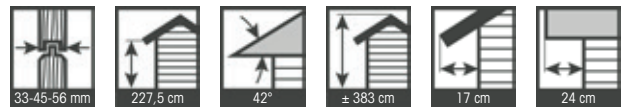

COTTAGE & COUNTRY

CASTEL

MALBAN

CASTILLE