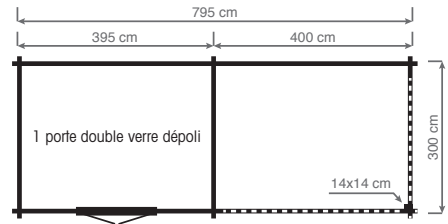

MIMAS 800

MIMAS 700

MIMAS 600