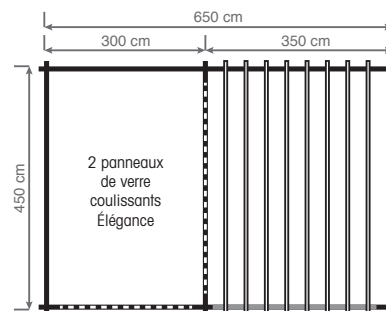

MORIENTES

BENSON

LAUTREC