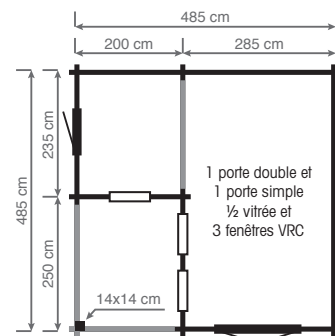

COSMOS

HAFA