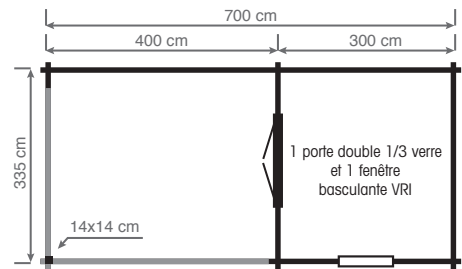

COTTAGE & COUNTRY

CASTEL

MALBAN

CASTILLE