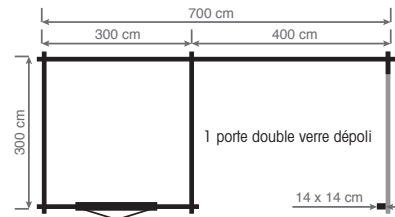

MIMAS 800

MIMAS 700

MIMAS 600