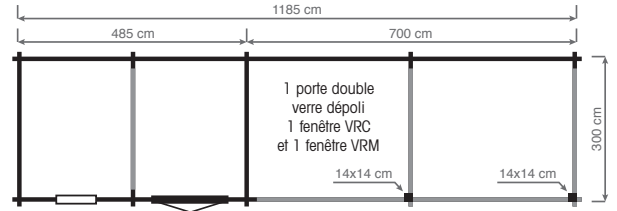

MIMAS

MIMAS 1200

fenêtres sur le lounge en option