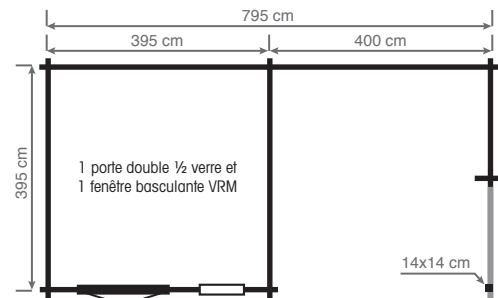

# JERSEY

 33-45-56 mm	 F 221 cm	 A 143 cm	 42°	 ± 410 cm	 F 130 cm
 A 20 cm	 C 24 cm	 shingles			