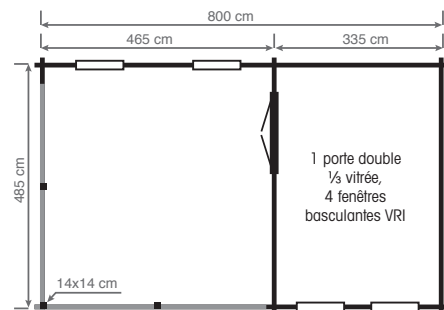

TORTUGA

Terrasse couverte 400 x 300 cm

MERIDA

ORINOCO