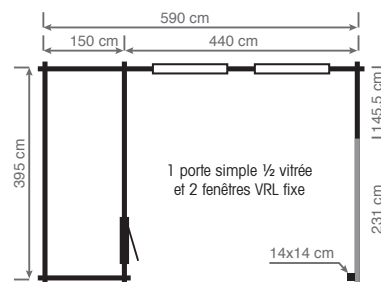

COSMOS

HAFA

GUYANA

TATIANA