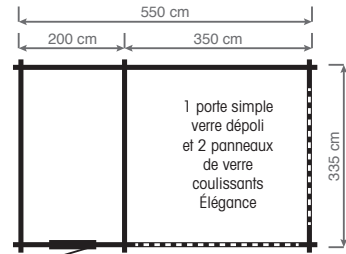

SINTRA

La Cour du Bois

Votre projet clés en mains

Travaux de maçonnerie
Livraison et pose de votre construction
Terrasse et aménagement extérieur

MILLET

DABAS