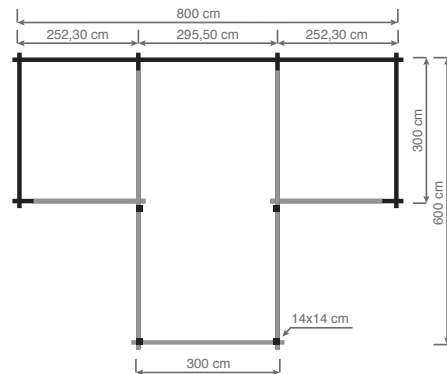

ROMANTIC

VENUS

MARIPOSA

APHRODITE