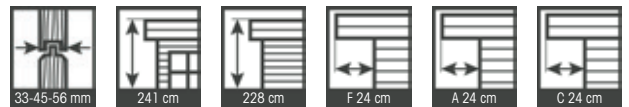

MIMAS

MIMAS 1200

fenêtres sur le lounge en option

MIMAS PLUS

MIMAS CLASSIC

La Cour du Bois

Votre projet clés en mains

Travaux de maçonnerie
Livraison et pose de votre construction
Terrasse et aménagement extérieur