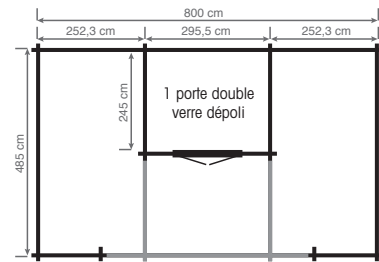

MIMAS GAUDI

MIMAS GOYA

MIMAS TANGUY

La Cour du Bois

Votre projet clés en mains

Travaux de maçonnerie
Livraison et pose de votre construction
Terrasse et aménagement extérieur