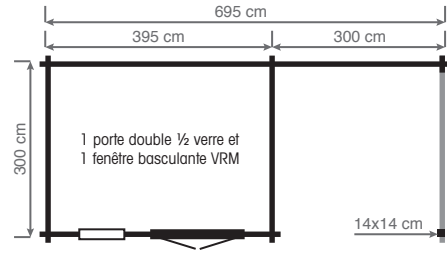

COTTAGE & COUNTRY

CASTEL