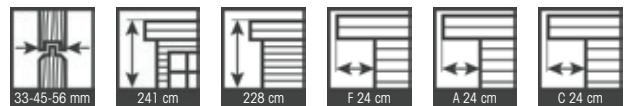

MIMAS CLASSIC

La Cour du Bois

Votre projet clés en mains

Travaux de maçonnerie
Livraison et pose de votre construction
Terrasse et aménagement extérieur