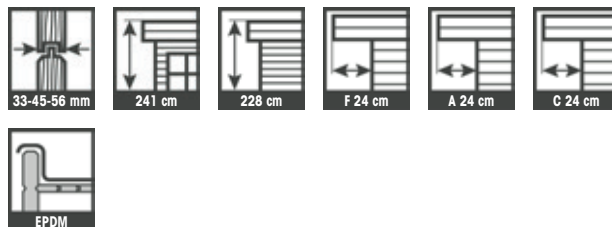

COSMOS

HAFA

GUYANA

TATIANA