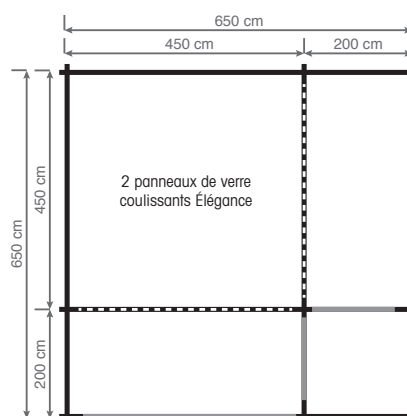

MORIENTES

BENSON

LAUTREC