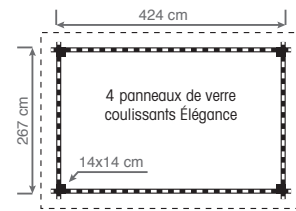

ÉLÉGANCE

La Cour du Bois

Votre projet clés en mains

Travaux de maçonnerie
Livraison et pose de votre construction
Terrasse et aménagement extérieur

TIHANY