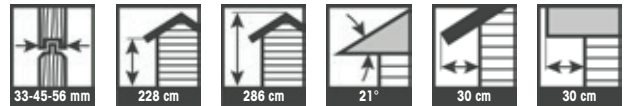

Terrasse couverte 400 x 300 cm