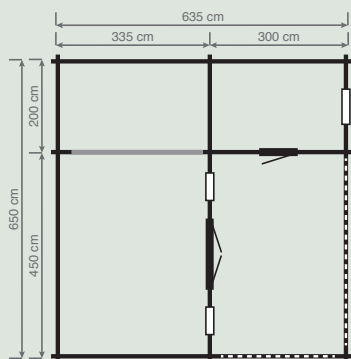

MORONI

1 porte double ¾ vitrée, 1 porte simple pleine, 1 panneau de verre ES5 et ES3, 1 fenêtre basculante VRC et 5 fenêtres fixes VRL