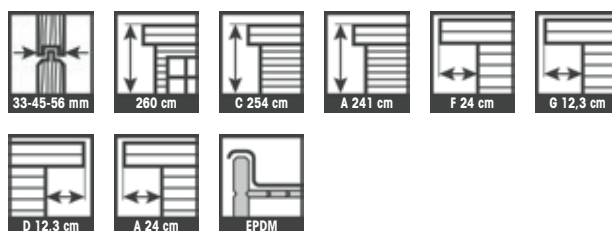

MORIENTES

BENSON

LAUTREC