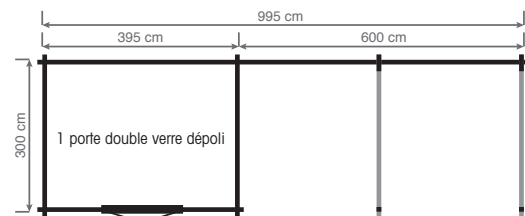

MIMAS CLASSIC

La Cour du Bois

Votre projet clés en mains

Travaux de maçonnerie
Livraison et pose de votre construction
Terrasse et aménagement extérieur