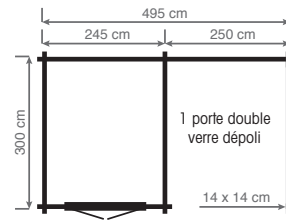

MIMAS

MIMAS 500