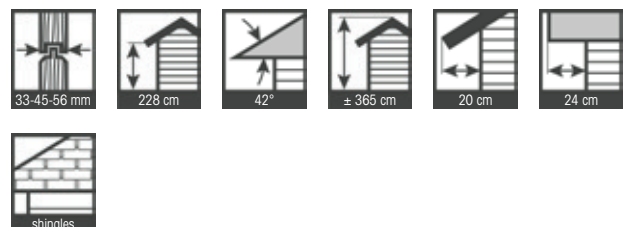

COTTAGE & COUNTRY

FINI

1 porte double pleine et 2 fenêtres basculantes VRS

GRINTA

1 porte double 1/2 verre et 2 fenêtres basculantes VRK

GOMERA

set de gouttières en option

1 porte double 1/2 verre et 1 fenêtre basculante VRM