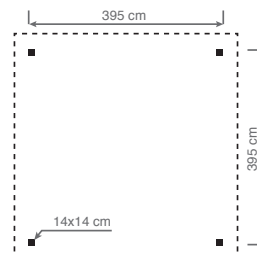

ROMANTIC

ARUBA

set de gouttières et panneaux de jardin en option