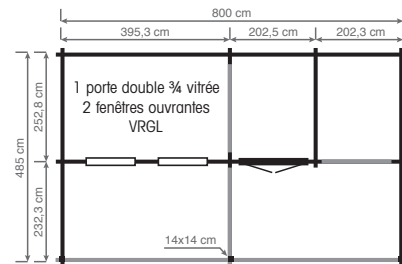

MIMAS DAHLI