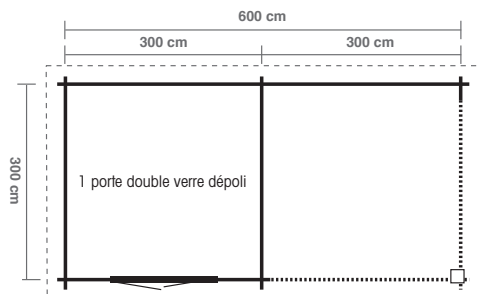

MIMAS 800

MIMAS 700

MIMAS 600