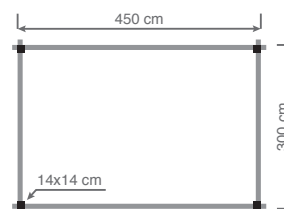

HATHOR

Set de gouttières et panneaux en option