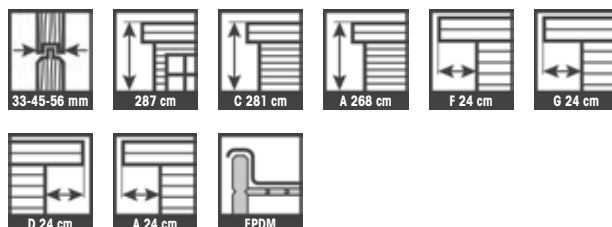

MORIENTES

BENSON

LAUTREC