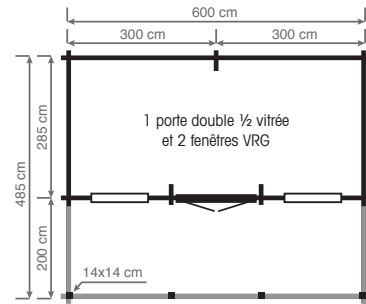

TORTUGA

Terrasse couverte 400 x 300 cm

MERIDA

ORINOCO