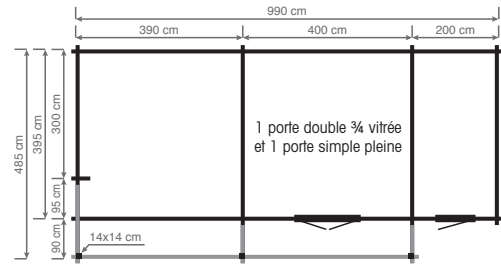

MIMAS GAUDI