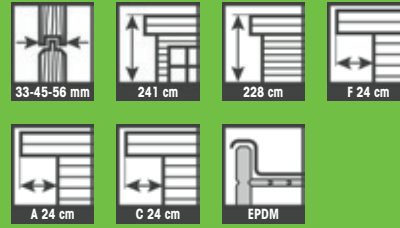

COSMOS BASIC