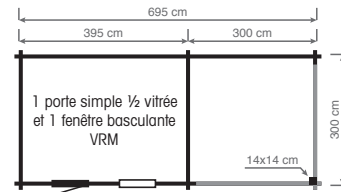

MIMAS

MIMAS 500

La Cour du Bois

Votre projet clés en mains

Travaux de maçonnerie
Livraison et pose de votre construction
Terrasse et aménagement extérieur

MIMAS PINAR

MIMAS EURA