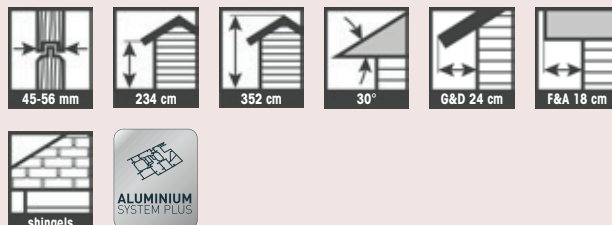

ALUMINIUM fenêtres/portes

AVANTAGES

- Plusieurs formes de toit possibles
- Épaisseur du bois 45 et 56 mm
- Fenêtres et portes en aluminium de haute qualité
- Pourvues d'un vitrage isolant
- Toiture : EPDM avec finitions en aluminium ou bardeaux disponibles en quatre couleurs

BUREAUX DE JARDIN

BEC

DECANIS

BARAKI

MANTECA

1 porte coulissante en aluminium, 1 grande fenêtre fixe en aluminium, 1 fenêtre alu fixe verticale

CHARONNE

1 porte coulissante en aluminium, 1 grande fenêtre fixe en aluminium, 2 fenêtres fixes horizontales en aluminium