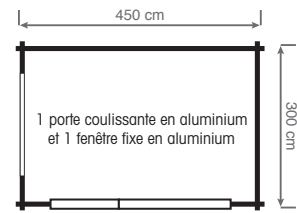

BUREAUX DE JARDIN

BEC