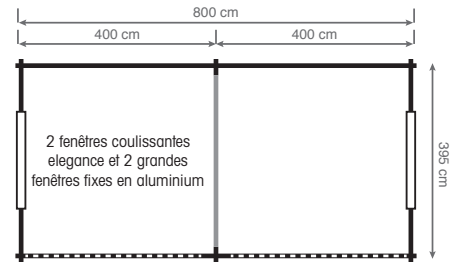

INDUSTRY

JENSON

TUDOR

GODMAN