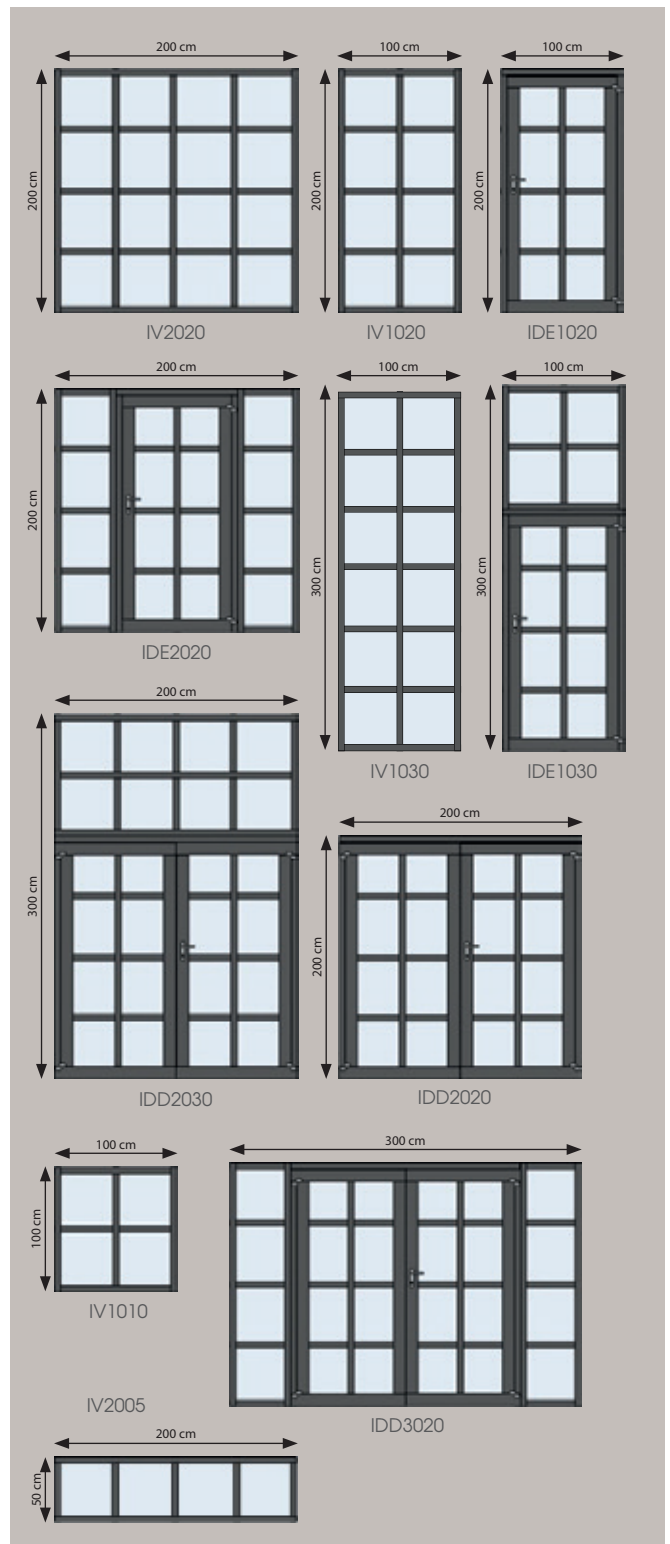

ALUMINIUM fenêtres/portes

AVANTAGES

- Plusieurs formes de toit possibles
- Épaisseur du bois 45 et 56 mm
- Fenêtres et portes en aluminium de haute qualité
- Pourvues d'un vitrage isolant
- Toiture : EPDM avec finitions en aluminium ou bardeaux disponibles en quatre couleurs

ALUMINIUM fenêtres/portes

AVANTAGES

- Gamme de fenêtres et portes industrielles dans un style de loft
- Épaisseur du bois 45 et 56 mm
- Vitrage isolant 4-16-4 HR+ ; valeur $U_g = 1,1 \text{ W/m}^2\text{K}$
- Fenêtres et portes à rupture de pont thermique
- Coloris anthracite des fenêtres / portes
- Toutes formes de toit possibles

AVANTAGES

- Look industriel, valeurs U de 1,96 à 1,33 $\text{W/m}^2\text{K}$
- Petits-bois décoratifs de 23,1 mm sur le vitrage.

AVANTAGES

- Portes coulissantes et baies vitrées spacieuses avec vitrage isolant 9-16-4
- Poignées de porte et charnières également dans le ton anthracite
- Portes coulissantes avec mécanisme de coulissement, fermeture automatique et système contre les déformations