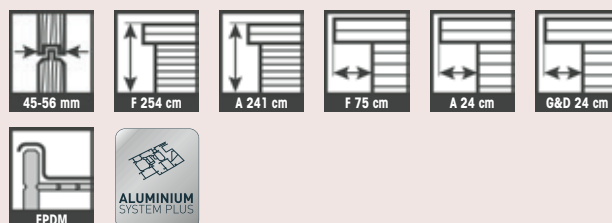

MANTECA

1 porte coulissante en aluminium, 1 grande fenêtre fixe en aluminium, 1 fenêtre alu fixe verticale