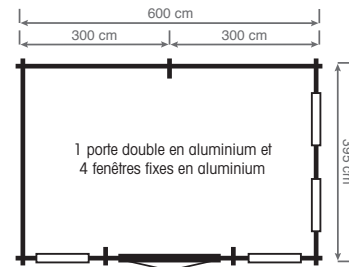

INDUSTRY

JENSON

TUDOR

GODMAN