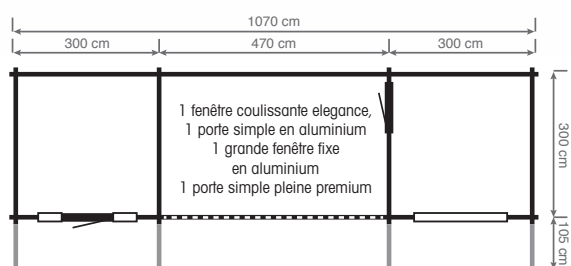

INDUSTRY

MORRIS