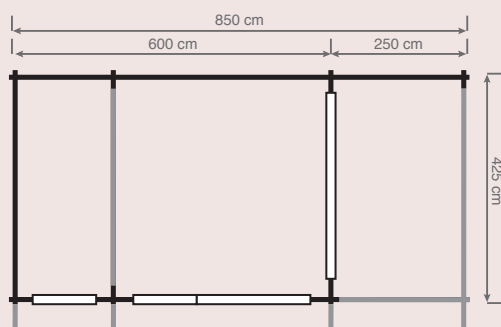

MANTECA

1 porte coulissante en aluminium, 1 grande fenêtre fixe en aluminium, 1 fenêtre alu fixe verticale