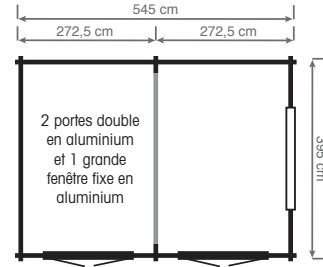

INDUSTRY

JENSON