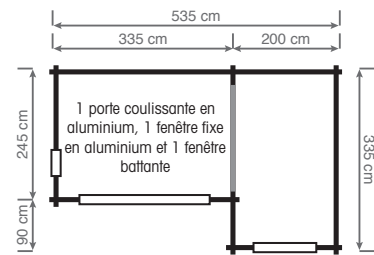

BUREAUX DE JARDIN

BEC

DECANIS

BARAKI