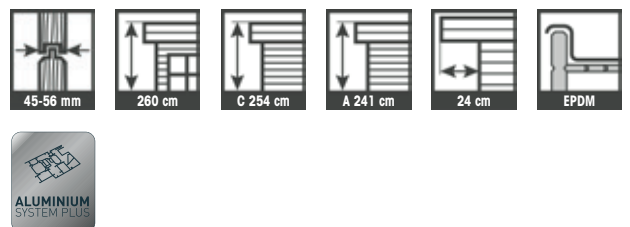

BUREAUX DE JARDIN

BEC

DECANIS

BARAKI