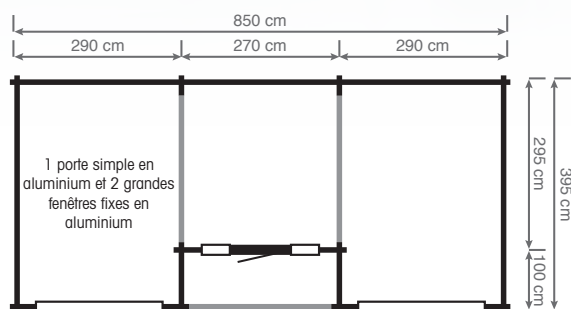

INDUSTRY

DAWSON