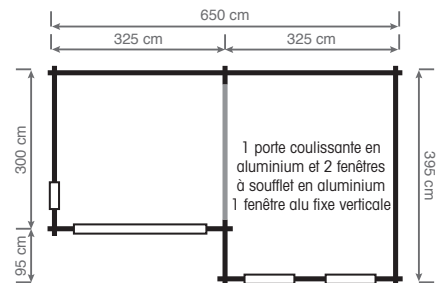

BUREAUX DE JARDIN

BEC

DECANIS

BARAKI