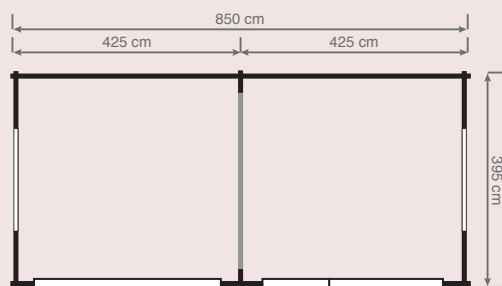

CHARONNE

1 porte coulissante en aluminium, 1 grande fenêtre fixe en aluminium, 2 fenêtres fixes horizontales en aluminium