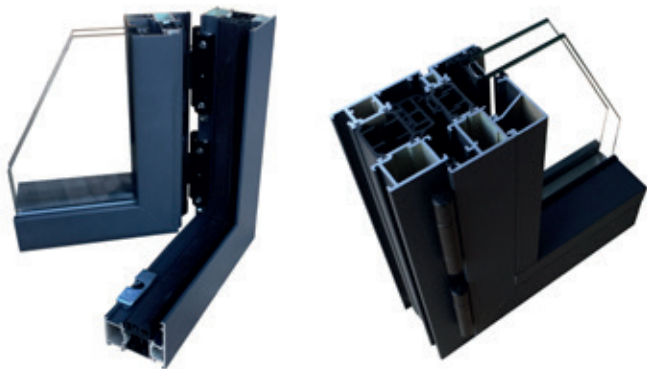

FENÊTRES ET PORTES

- ✓ **Vitrage isolant 4-16-4, Low-E;**
  valeur $U_g = 1,1 \text{ W/m}^2\text{K}$
- ✓ **Isolation acoustique**
- ✓ **Parfaitement étanche à l'air et à l'eau**