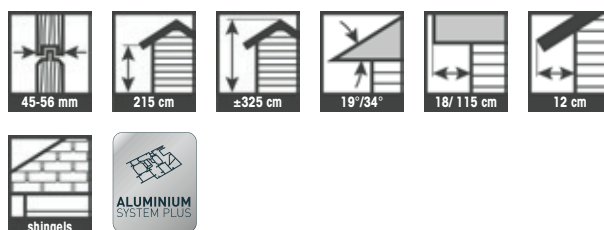

INDUSTRY

MORRIS